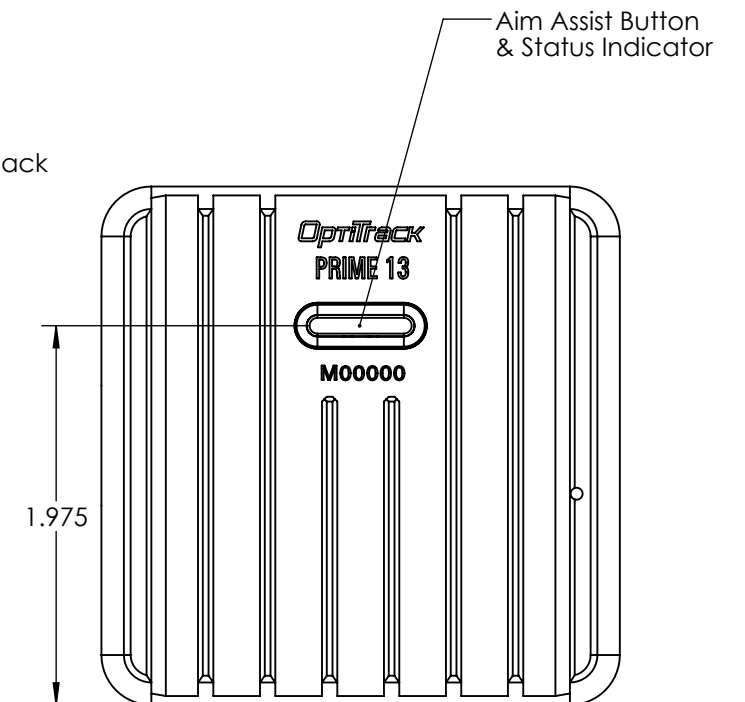

Status Indicator Ring

GigE & PoE Jack

Aim Assist Button & Status Indicator

1/4-20 UNC ∇ .24 (x2) M3 x 0.5 ∇ 0.24" (x2)