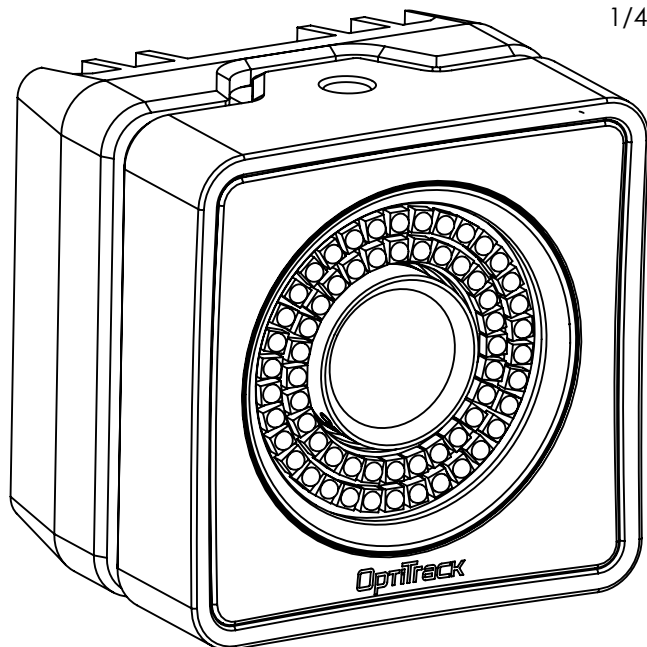

Status Indicator Ring

GigE & PoE Jack

Aim Assist Button & Status Indicator

1/4-20 UNC ∇ .24 (x2) M3 x 0.5 ∇ 0.24" (x2)