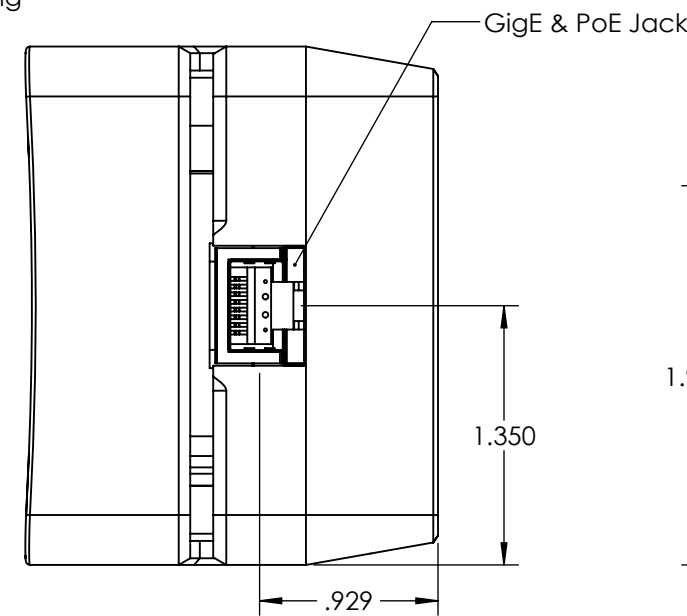

Status Indicator Ring

GigE & PoE Jack

Aim Assist Button & Status Indicator

1/4-20 UNC ∇ .24 (x2) M3 x 0.5 ∇ 0.24" (x2)